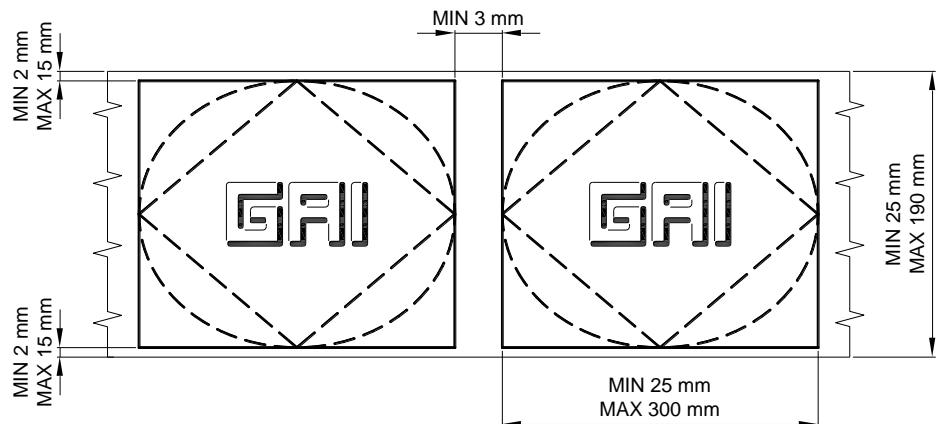

ETICHETTA E CONTROETICHETTA LABEL AND BACK-LABEL (STAZ. 1 & 2)

ETICHETTA
CONTROETICHETTA