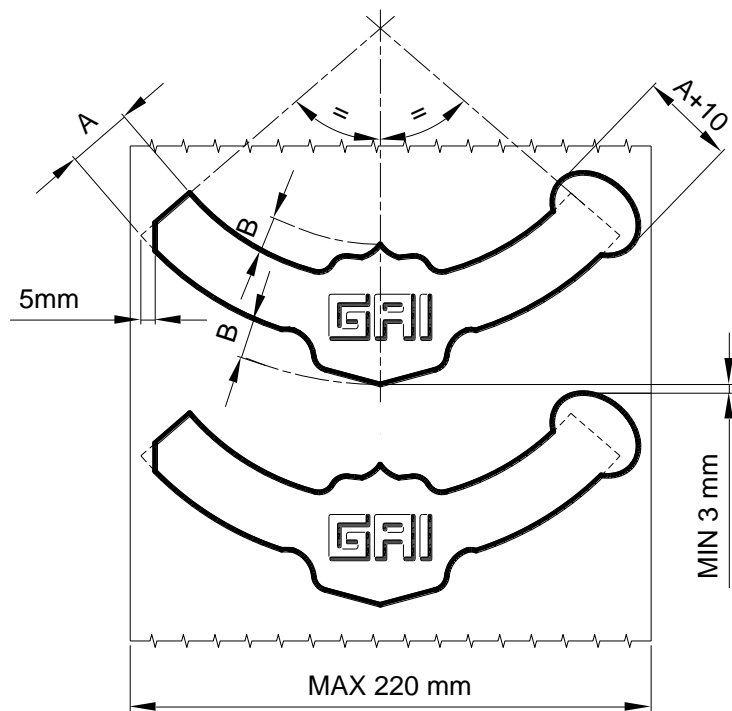

## ETICHETTATRICI LINEARI 6206CH LINEAR LABELLERS

ETICHETTA  
LABEL

CONTROETICHETTA  
BACK-LABEL

Diametro esterno max  
*Outsider diameter max*  
**280 mm**

Diametro interno  
*Inside diameter*  
**76 mm**

COLLARONE  
CH. NECK-LABEL

Diametro esterno max  
*Outsider diameter max*  
**280 mm**

Diametro interno  
*Inside diameter*  
**76 mm**

## ETICHETTA E CONTROETICHETTA LABEL AND BACK-LABEL (STAZ. 1 & 2)

ETICHETTA  
CONTROETICHETTA

## COLLARONE SPUMANTE CH. NECK-LABEL

COLLARONE  
CH. NECK-LABEL

A=20mm MIN.    B= 0mm MIN.  
A=25mm MAX.    B=10mm MAX.